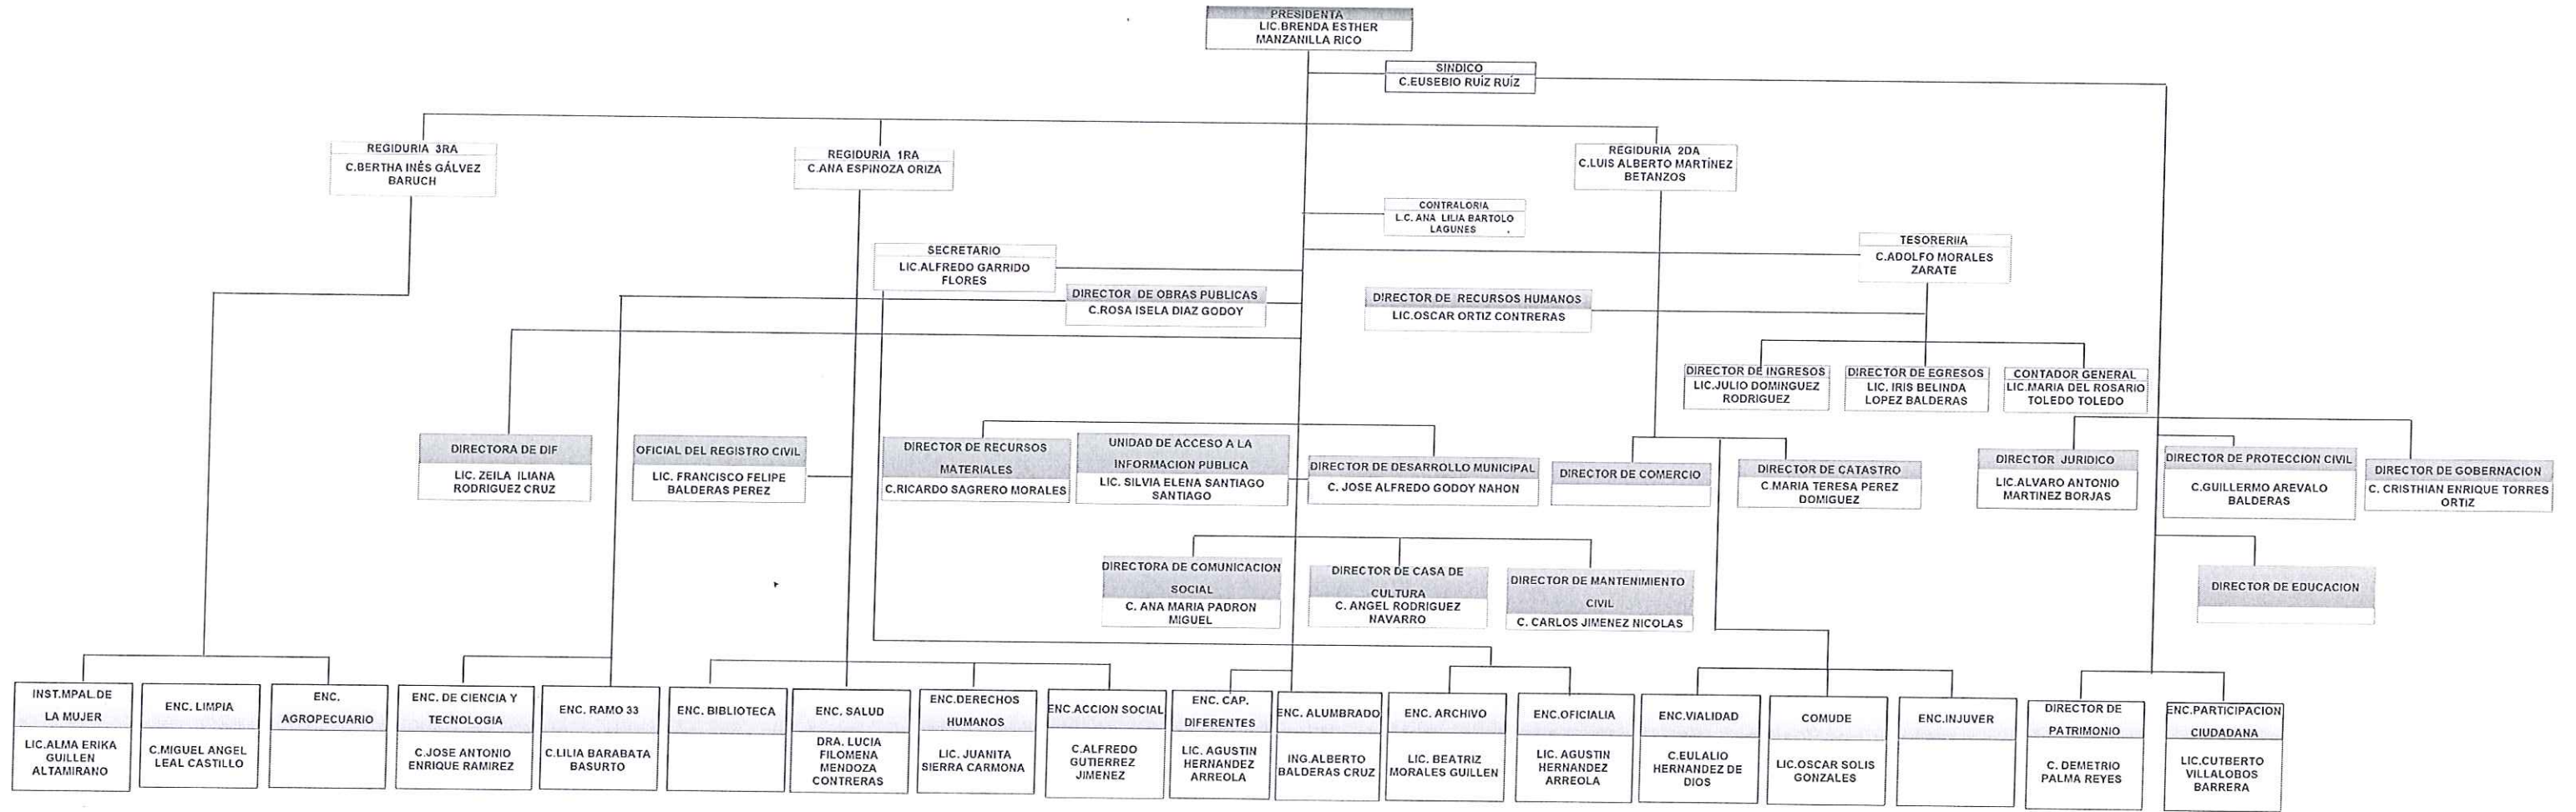

ORGANIGRAMA DEL H. AYUNTAMIENTO MUNICIPAL CONSTITUCIONAL DE NANCHITAL DE LAZARO CARDENAS DEL RIO, VERACRUZ

 LIC. BRENDA ESTHER MANZANILLA RICO
 PRESIDENTA MUNICIPAL CONSTITUCIONAL

 C. EUSEBIO RUIZ RUIZ
 SINDICO

 C. ANA ESPINOZA ORIZA
 REGIDORA PRIMERA

 C. LUIS ALBERTO MARTÍNEZ BETANZOS
 REGIDOR SEGUNDO

 C. BERTHA INES GALVEZ BARUCH
 REGIDORA TERCERA

 ELABORO
 RECURSOS HUMANOS